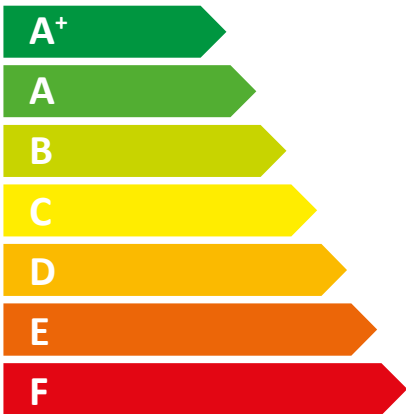

ENERG
енергия · ενέργεια

Tatramat EOY 50 EL

15 dB