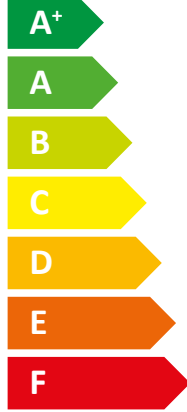

**ENERG** Y IJA  
енергия · ενέργεια IE IA

**STIEBEL ELTRON** HPG-I 06 DS Premium

**A+++**

**A**

43 dB

- 7 kW
- 7 kW
- 7 kW

2019

811/2013