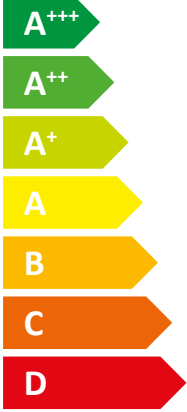

**ENERG** Y IJA  
енергия · ενέργεια IE IA

**STIEBEL ELTRON** HPG-I 06 DS Premium

**A+++**

**A**

43 dB

- 7 kW
- 7 kW
- 7 kW

2019

811/2013