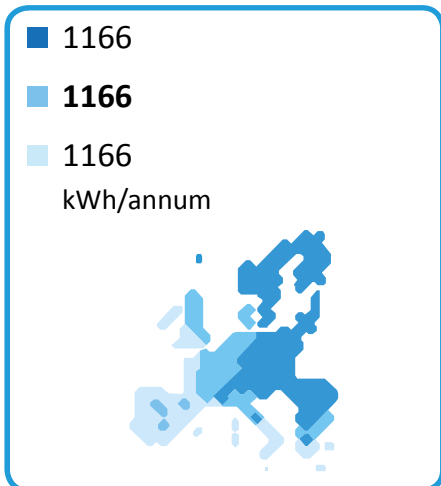

ENERG
енергия · ενέργεια

Tatramat TEC 300 TM SOL

2017

812/2013