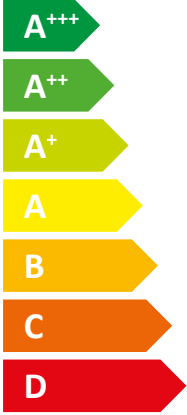

**ENERG** Y IJA  
 енергия · ενέργεια IE IA

**STIEBEL ELTRON** HPG-I 06 DS Premium

**A+++**

**A**

43 dB

- 7 kW
- 7 kW
- 7 kW

2019

811/2013