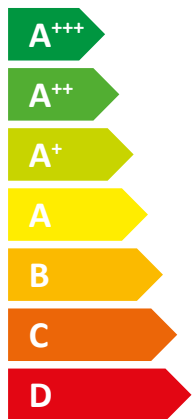

**ENERG** Y IJA  
 енергия · ενέργεια IE IA

**STIEBEL ELTRON** HPG-I 04 DS Premium

**A+++**

**A**

43 dB

- 4 kW
- 4 kW
- 4 kW

2019

811/2013